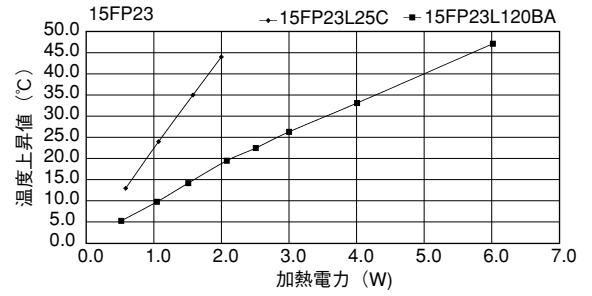

FPシリーズ

●末尾のアルファベットは表面処理の記号です。

BA：黒アルマイト処理

WA：白アルマイト処理

Cおよび無記号：処理無

15FP23

15FP32

15FP35