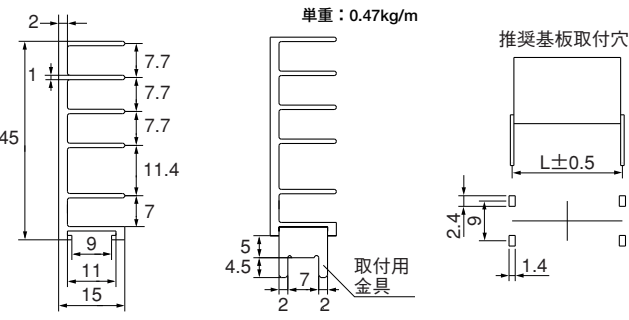

FPシリーズ

●末尾のアルファベットは表面処理の記号です。

BA：黒アルマイト処理

WA：白アルマイト処理

Cおよび無記号：処理無

15FP23

15FP32

15FP35

15FP45

15FP55