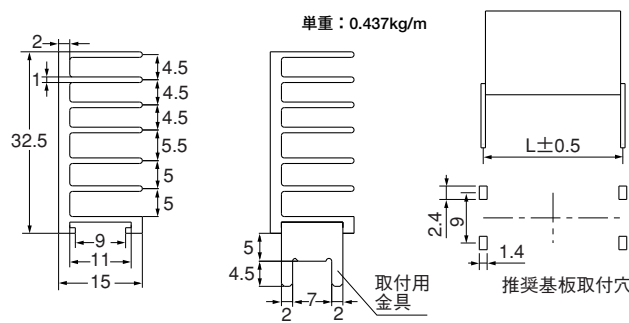

FPシリーズ

●末尾のアルファベットは表面処理の記号です。

BA：黒アルマイト処理

WA：白アルマイト処理

Cおよび無記号：処理無

15FP23

15FP32

15FP35