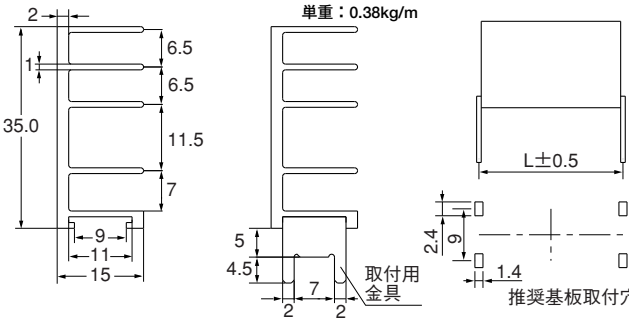

FPシリーズ

●末尾のアルファベットは表面処理の記号です。

BA：黒アルマイト処理

WA：白アルマイト処理

Cおよび無記号：処理無

15FP23

15FP32

15FP35