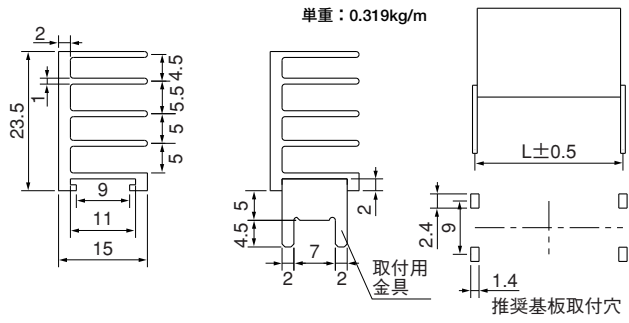

FPシリーズ

●末尾のアルファベットは表面処理の記号です。

BA：黒アルマイト処理

WA：白アルマイト処理

Cおよび無記号：処理無

15FP23

15FP32

15FP35