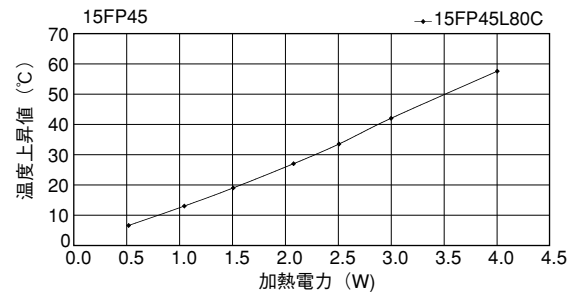

FPシリーズ

●末尾のアルファベットは表面処理の記号です。

BA：黒アルマイト処理

WA：白アルマイト処理

Cおよび無記号：処理無

15FP23

15FP32

15FP35

15FP45

15FP55