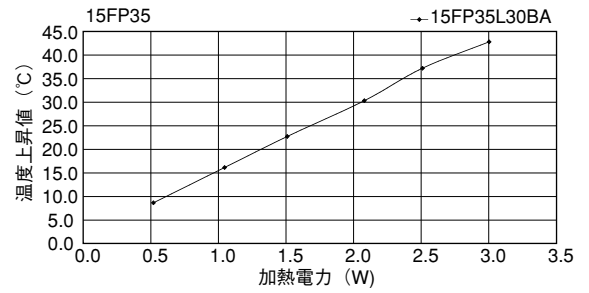

FPシリーズ

●末尾のアルファベットは表面処理の記号です。

BA：黒アルマイト処理

WA：白アルマイト処理

Cおよび無記号：処理無

15FP23

15FP32

15FP35