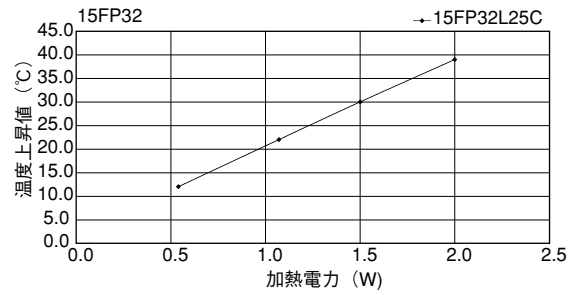

FPシリーズ

●末尾のアルファベットは表面処理の記号です。

BA：黒アルマイト処理

WA：白アルマイト処理

Cおよび無記号：処理無

15FP23

15FP32

15FP35