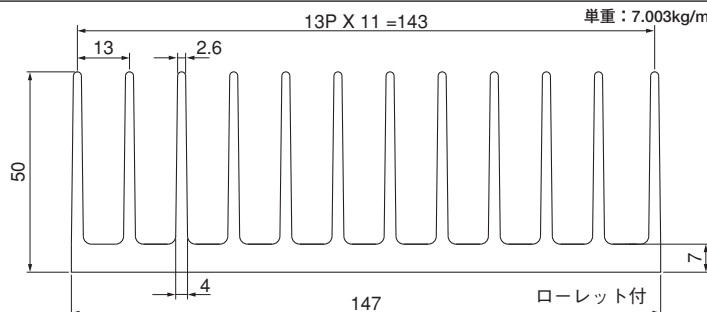

ローレット付

40F304

単重：11.959kg/m

ローレット付

48F170

単重：5.752kg/m

50F147

単重：7.003kg/m