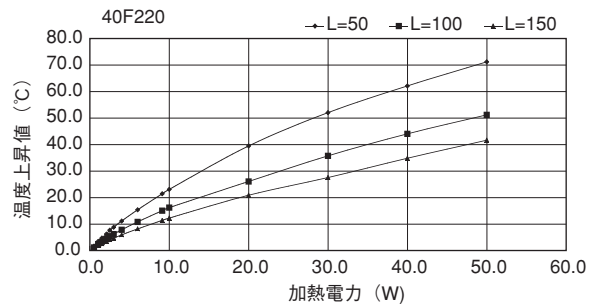

40F100

40F136

40F160

40F220

40F256

Fシリーズ

40F268

単重：12.592kg/m