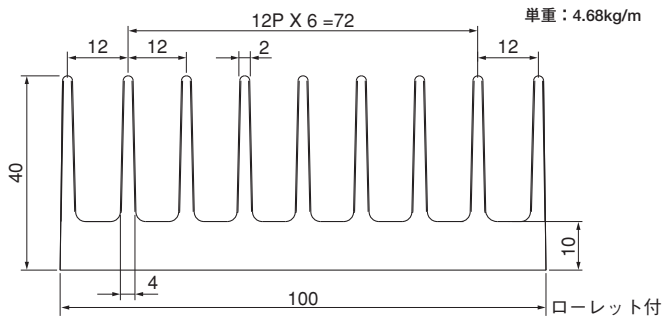

Fシリーズ

40F100