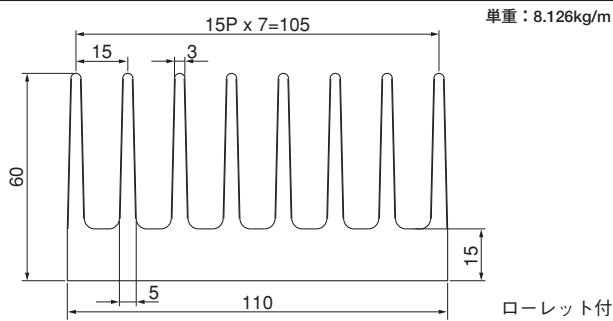

Fシリーズ

60F110