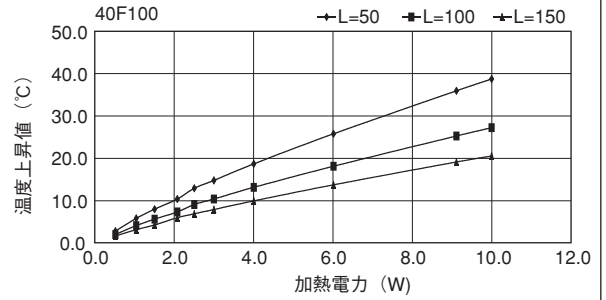

Fシリーズ

40F100