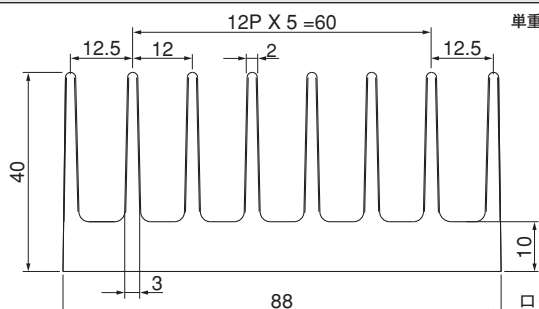

単重：2.813kg/m

ローレット付

40F78

単重：3.972kg/m

40F88

単重：3.810kg/m

ローレット付

Fシリーズ