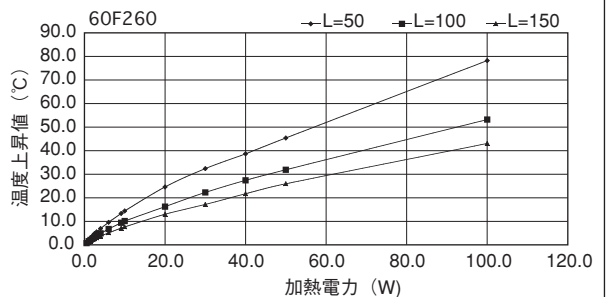

Fシリーズ

60F110

60F155

60F230

60F260

61F170