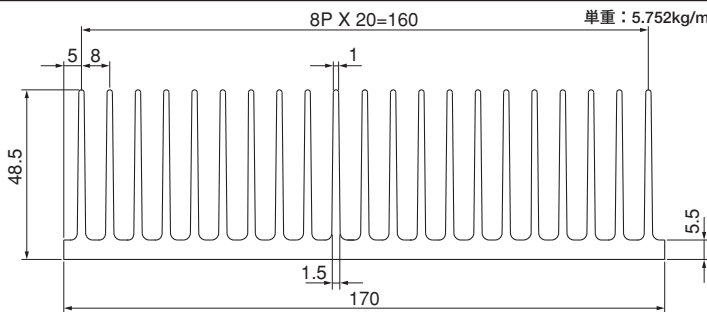

ローレット付

40F304

単重：11.959kg/m

ローレット付

48F170

単重：5.752kg/m

50F147

単重：7.003kg/m