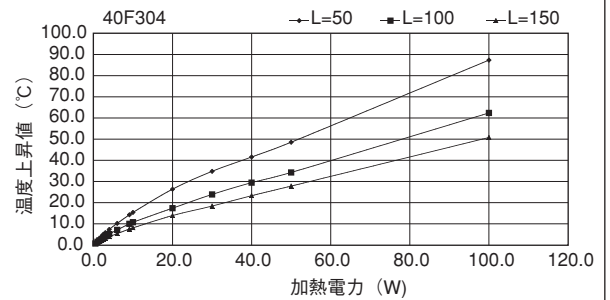

ローレット付

40F304

単重：11.959kg/m

ローレット付

48F170

単重：5.752kg/m

50F147

単重：7.003kg/m