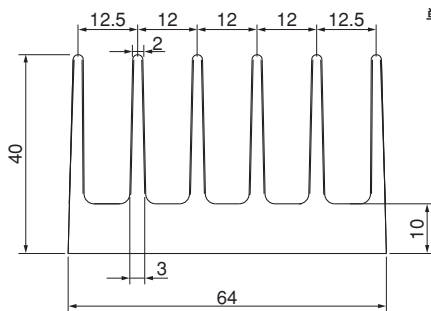

Fシリーズ

40F40

単重：1.977kg/m

ローレット付

40F52

単重：2.505kg/m

ローレット付

40F64

単重：2.813kg/m

ローレット付

40F78

単重：3.972kg/m

40F88

単重：3.810kg/m

ローレット付

Fシリーズ