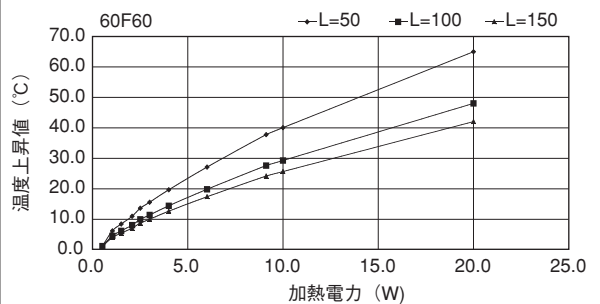

Fシリーズ

51F112

51F349

55.5FH137

60F56

60F60