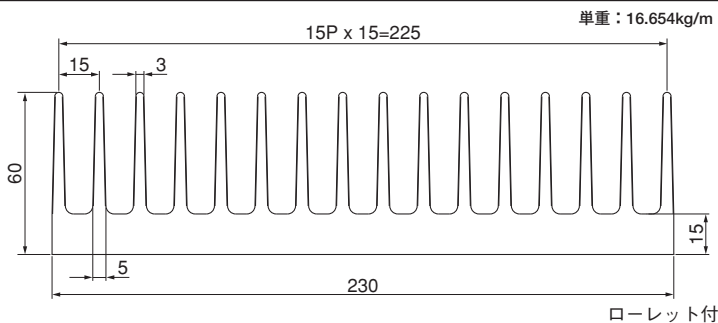

Fシリーズ

60F110

60F155

60F230

60F260

61F170