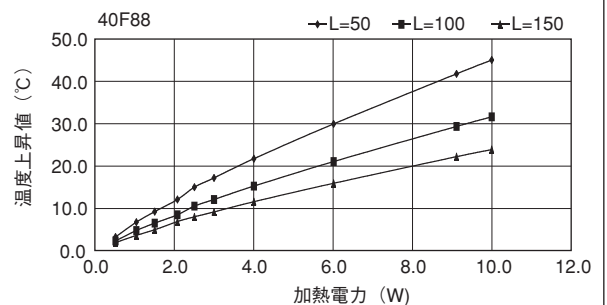

単重：2.813kg/m

ローレット付

40F78

単重：3.972kg/m

40F88

単重：3.810kg/m

ローレット付

Fシリーズ