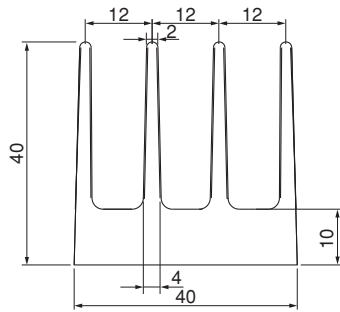

Fシリーズ

40F40

単重：1.977kg/m

ローレット付

40F52

単重：2.505kg/m

ローレット付

40F64

単重：2.813kg/m

ローレット付

40F78

単重：3.972kg/m

40F88

単重：3.810kg/m

ローレット付

Fシリーズ