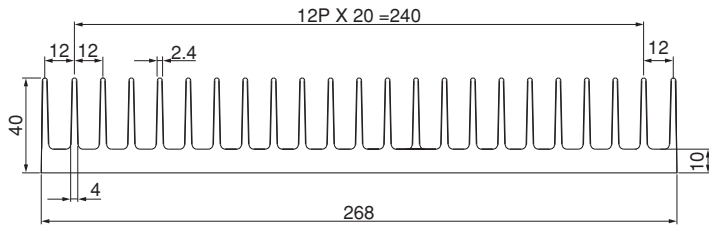

ローレット付

40F304

単重：11.959kg/m

ローレット付

48F170

単重：5.752kg/m

50F147

単重：7.003kg/m