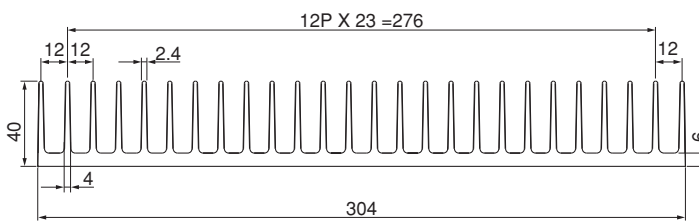

ローレット付

40F304

単重：11.959kg/m

ローレット付

48F170

単重：5.752kg/m

50F147

単重：7.003kg/m