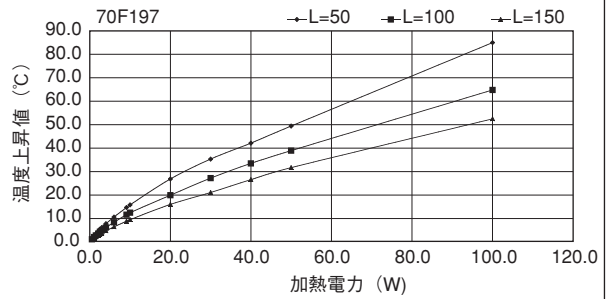

Fシリーズ

64F133

70F197

77F125

78F160

90F125