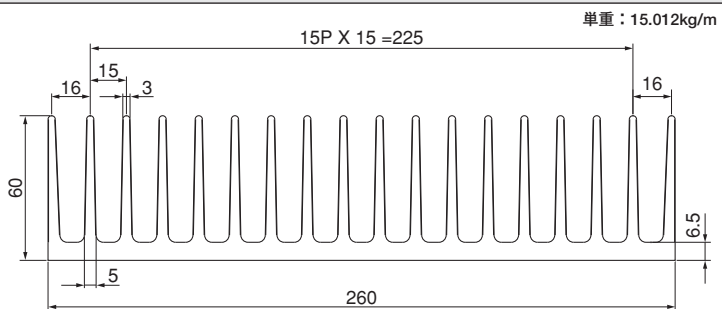

Fシリーズ

60F110

60F155

60F230

60F260

61F170