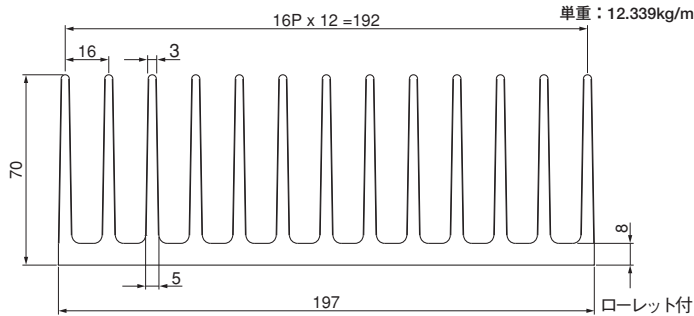

Fシリーズ

64F133

70F197

77F125

78F160

90F125