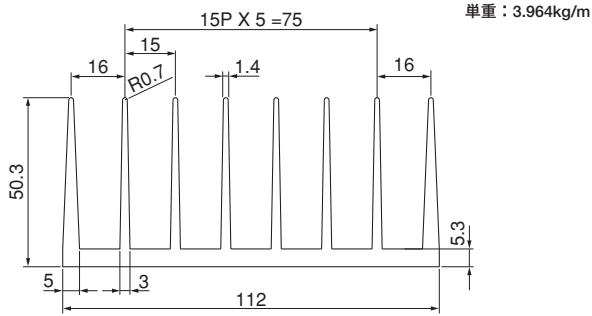

ローレット付

50F199

単重：9.445kg/m

Fシリーズ

51F112

51F349

55.5FH137

60F56