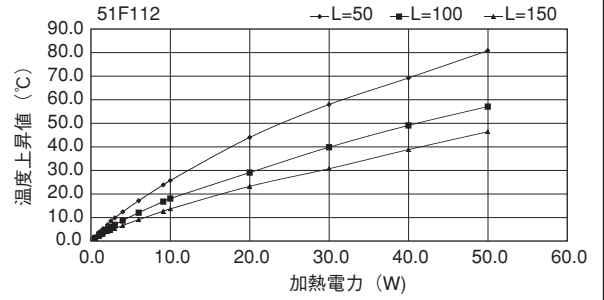

ローレット付

50F199

単重：9.445kg/m

Fシリーズ

51F112

51F349

55.5FH137

60F56