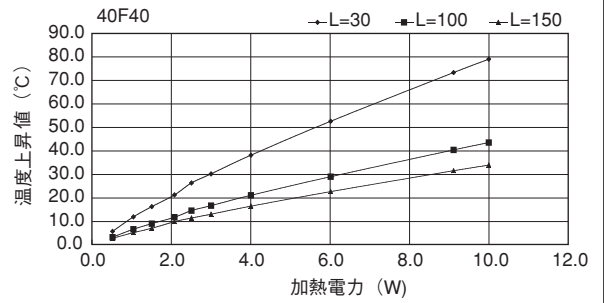

単重：1.977kg/m

ローレット付