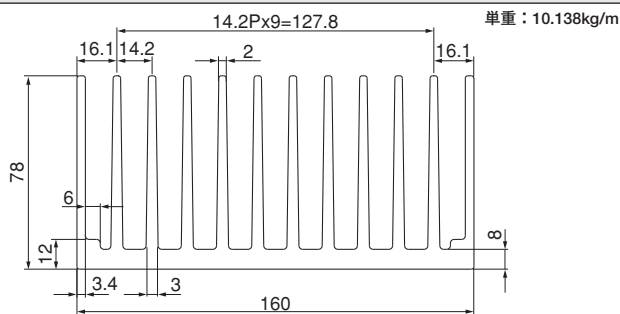

Fシリーズ

64F133

70F197

77F125

78F160

90F125