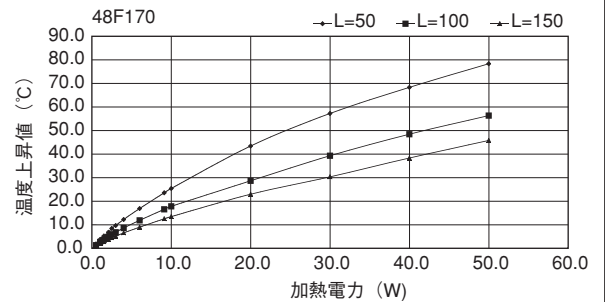

ローレット付

40F304

単重：11.959kg/m

ローレット付

48F170

単重：5.752kg/m

50F147

単重：7.003kg/m