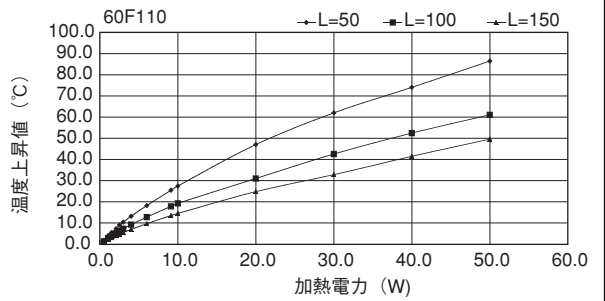

Fシリーズ

60F110