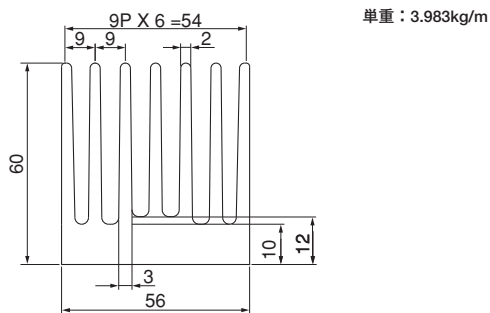

ローレット付

50F199

単重：9.445kg/m

Fシリーズ

51F112

51F349

55.5FH137

60F56