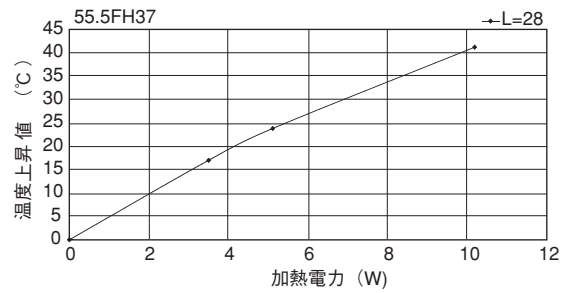

ローレット付

50F199

単重：9.445kg/m

Fシリーズ

51F112

51F349

55.5FH137

60F56