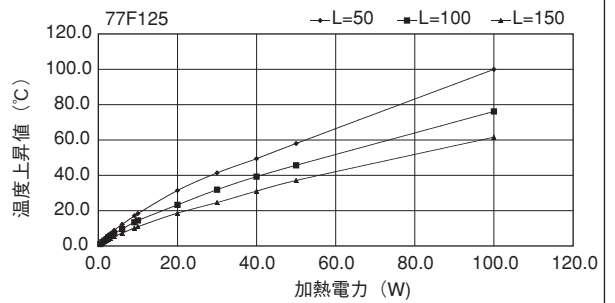

Fシリーズ

64F133

70F197

77F125

78F160

90F125