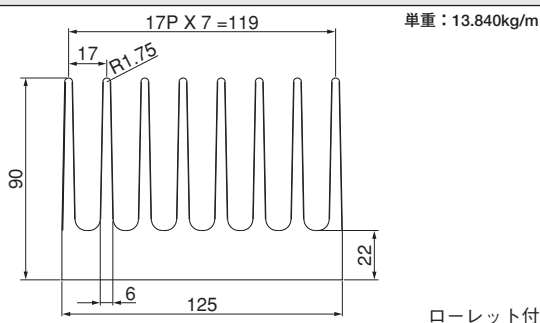

Fシリーズ

64F133

70F197

77F125

78F160

90F125