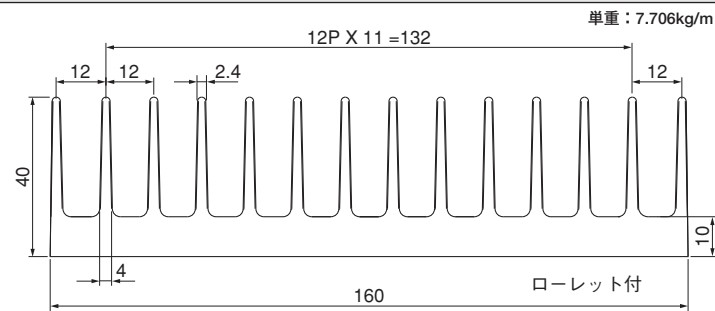

Fシリーズ

40F100

40F136

40F160

40F220

40F256