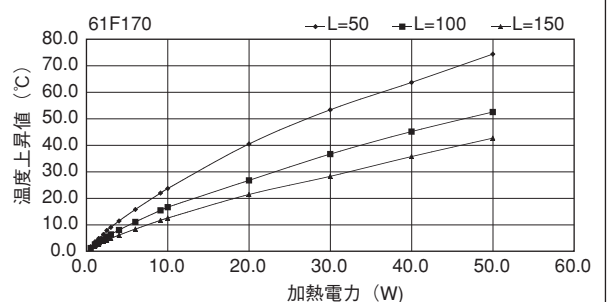

Fシリーズ

60F110

60F155

60F230

60F260

61F170