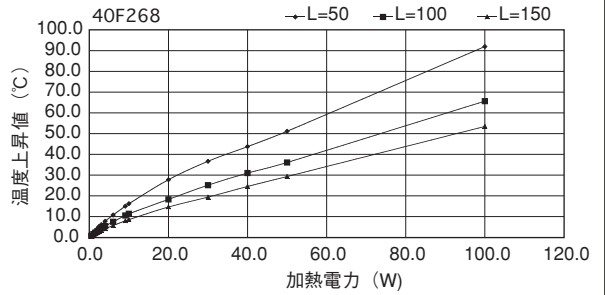

Fシリーズ

40F268

単重：12.592kg/m

ローレット付

40F304

単重：11.959kg/m

ローレット付

48F170

単重：5.752kg/m

50F147

単重：7.003kg/m

ローレット付

50F199

単重：9.445kg/m