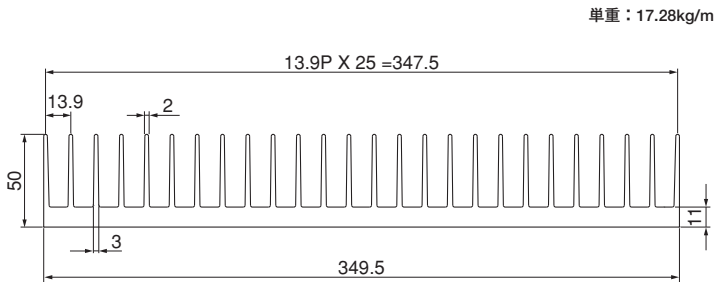

ローレット付

50F199

単重：9.445kg/m

Fシリーズ

51F112

51F349

55.5FH137

60F56