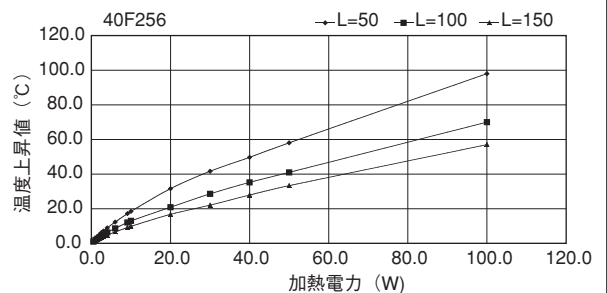

40F100

40F136

40F160

40F220

40F256

Fシリーズ

40F268

単重：12.592kg/m