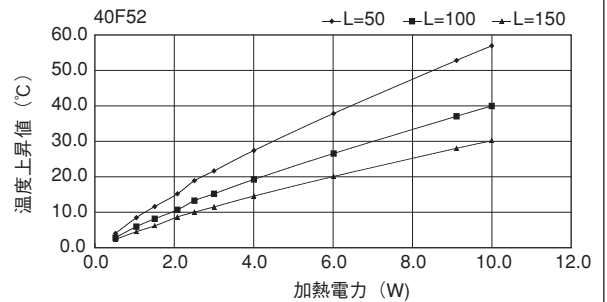

単重：2.813kg/m

ローレット付

40F78

単重：3.972kg/m

40F88

単重：3.810kg/m

ローレット付

Fシリーズ