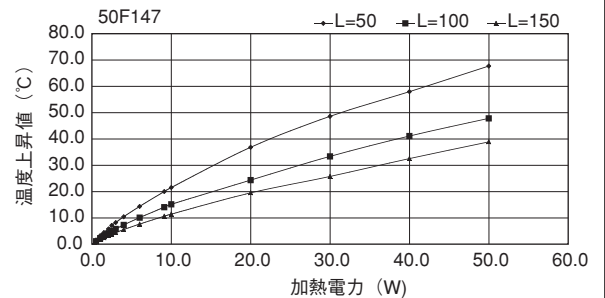

Fシリーズ

40F268

単重：12.592kg/m

ローレット付

40F304

単重：11.959kg/m

ローレット付

48F170

単重：5.752kg/m

50F147

単重：7.003kg/m

ローレット付

50F199

単重：9.445kg/m