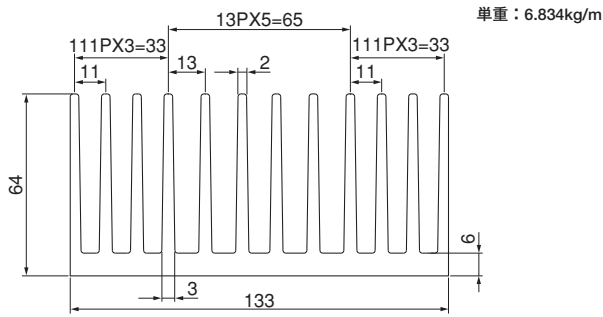

Fシリーズ

64F133