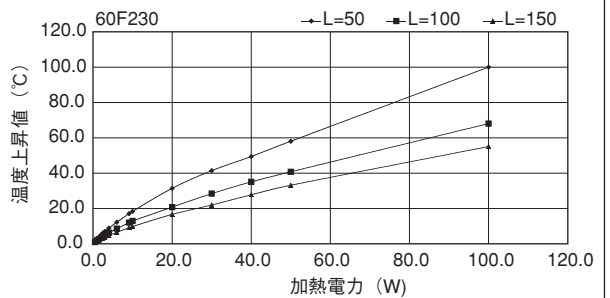

Fシリーズ

60F110

60F155

60F230

60F260

61F170