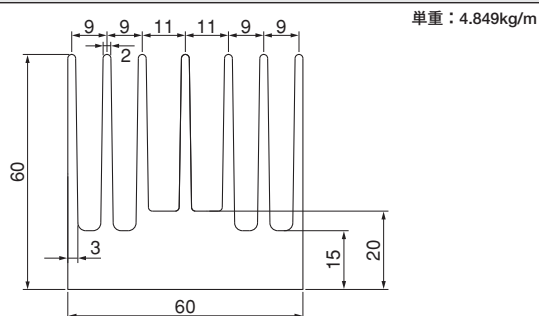

Fシリーズ

51F112

51F349

55.5FH137

60F56

60F60