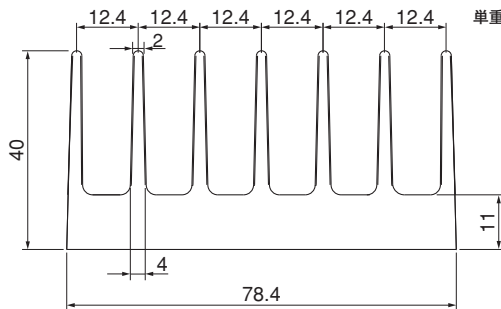

単重：2.813kg/m

ローレット付

40F78

単重：3.972kg/m

40F88

単重：3.810kg/m

ローレット付

Fシリーズ