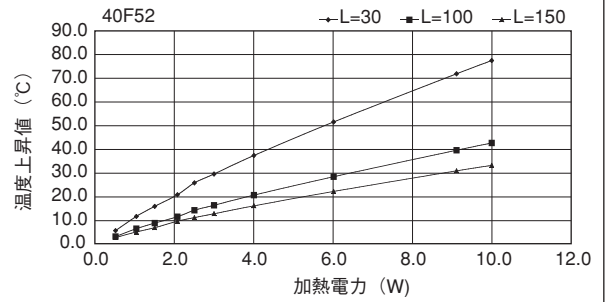

単重：2.505kg/m

ローレット付