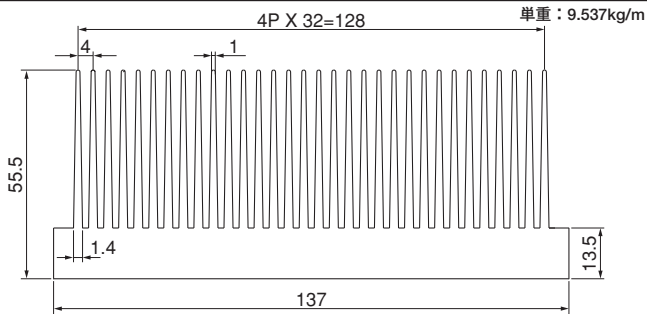

ローレット付

50F199

単重：9.445kg/m

Fシリーズ

51F112

51F349

55.5FH137

60F56