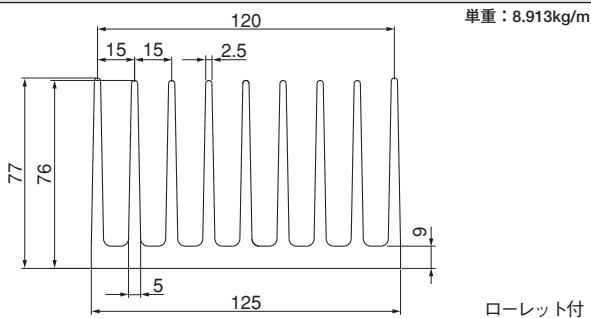

Fシリーズ

64F133

70F197

77F125

78F160

90F125