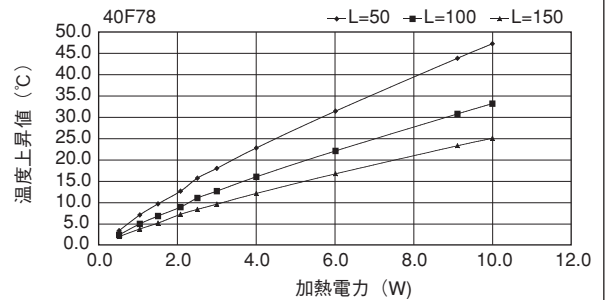

単重：2.813kg/m

ローレット付

40F78

単重：3.972kg/m

40F88

単重：3.810kg/m

ローレット付

Fシリーズ