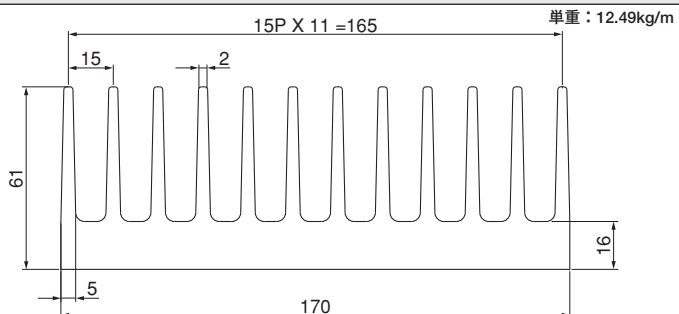

Fシリーズ

60F110

60F155

60F230

60F260

61F170