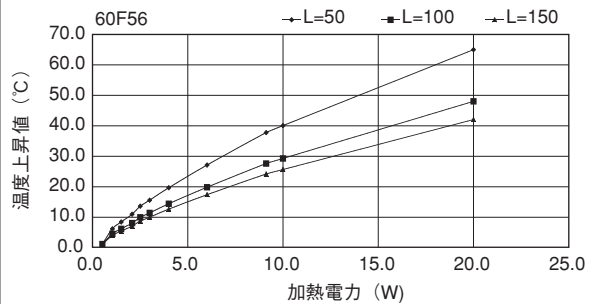

ローレット付

50F199

単重：9.445kg/m

Fシリーズ

51F112

51F349

55.5FH137

60F56