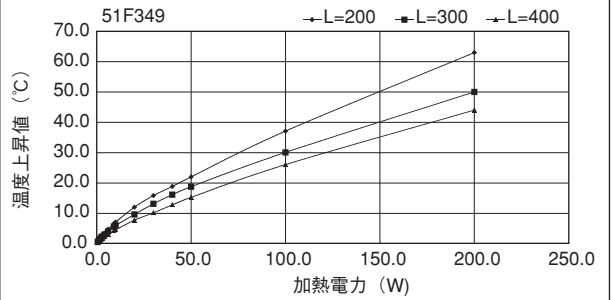

ローレット付

50F199

単重：9.445kg/m

Fシリーズ

51F112

51F349

55.5FH137

60F56