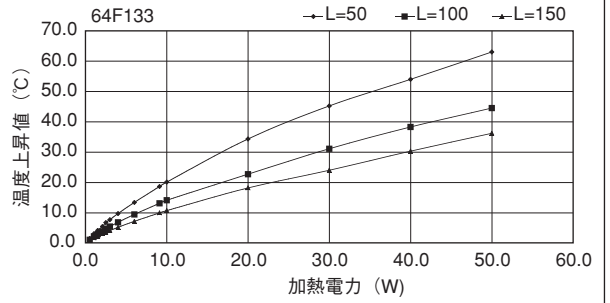

Fシリーズ

64F133