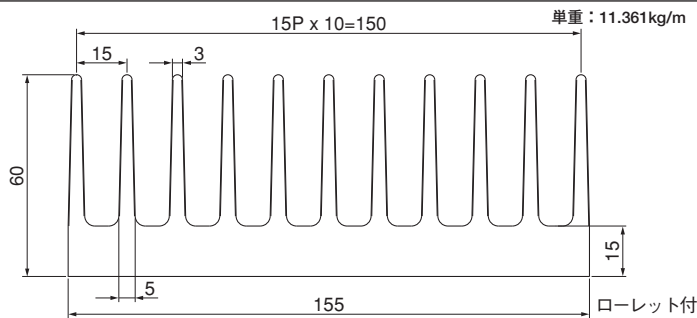

Fシリーズ

60F110

60F155

60F230

60F260

61F170