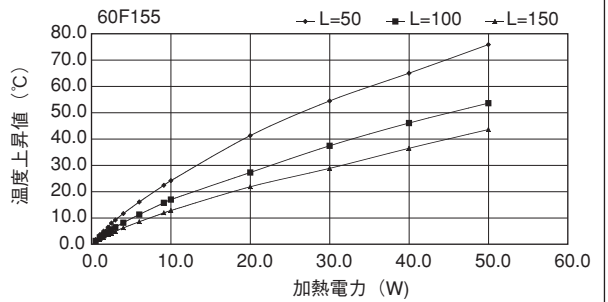

Fシリーズ

60F110

60F155

60F230

60F260

61F170