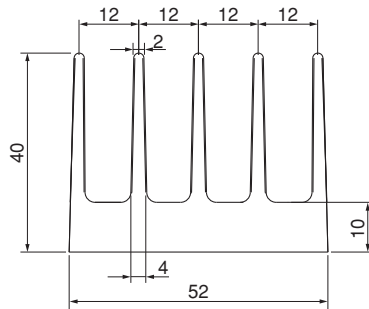

Fシリーズ

40F40

単重：1.977kg/m

ローレット付

40F52

単重：2.505kg/m

ローレット付

40F64

単重：2.813kg/m

ローレット付

40F78

単重：3.972kg/m

40F88

単重：3.810kg/m

ローレット付

Fシリーズ