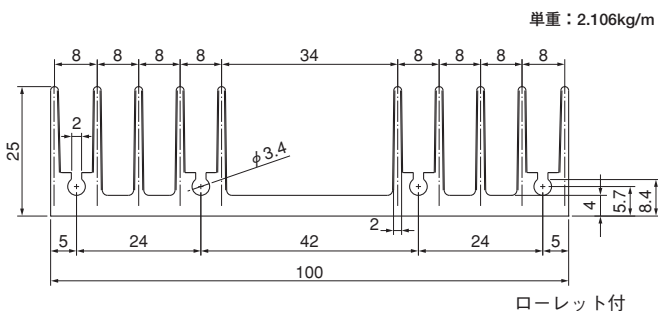

24M135

25M100

27M116

Mシリーズ

28M190

単重：4.064kg/m

ローレット付

40M86

単重：2.830kg/m

ローレット付