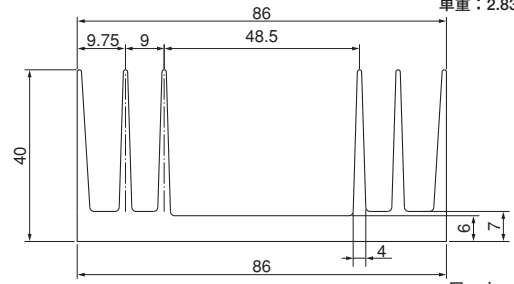

40M86

単重：2.830kg/m