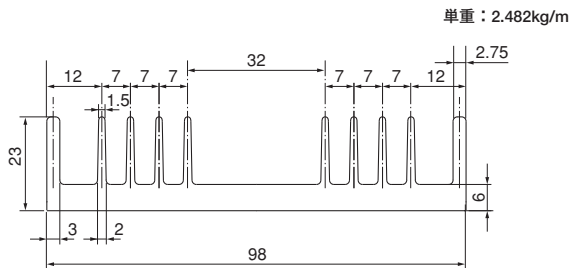

24M135

25M100

27M116

Mシリーズ

28M190

単重：4.064kg/m

ローレット付

40M86

単重：2.830kg/m

ローレット付