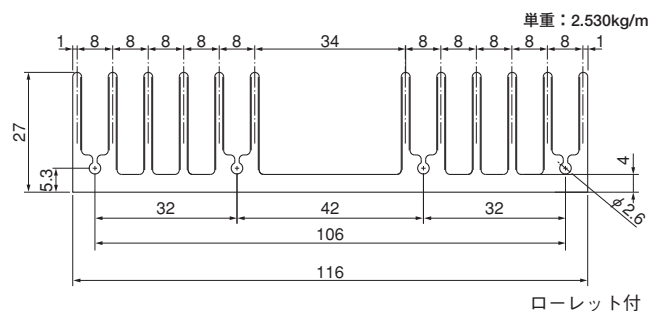

24M135

25M100

27M116

Mシリーズ

28M190

単重：4.064kg/m

ローレット付

40M86

単重：2.830kg/m

ローレット付