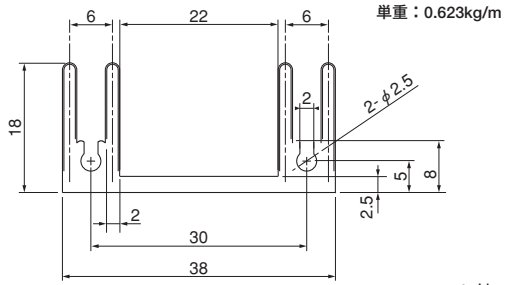

Mシリーズ

18M38