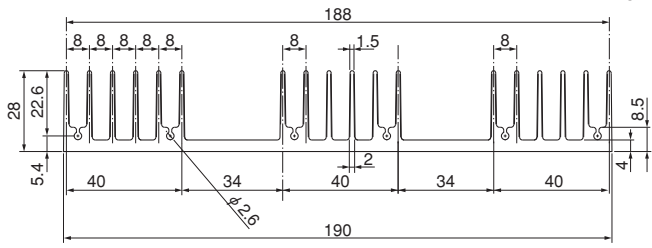

Mシリーズ

28M190

単重：4.064kg/m