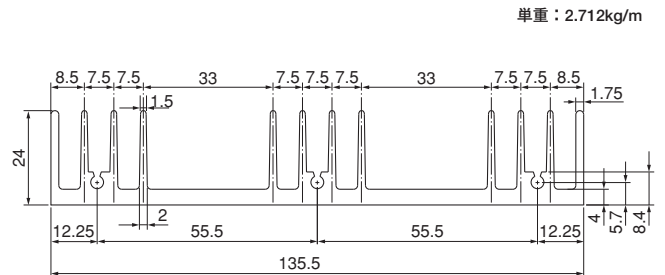

24M135

25M100

27M116

Mシリーズ

28M190

単重：4.064kg/m

ローレット付

40M86

単重：2.830kg/m

ローレット付