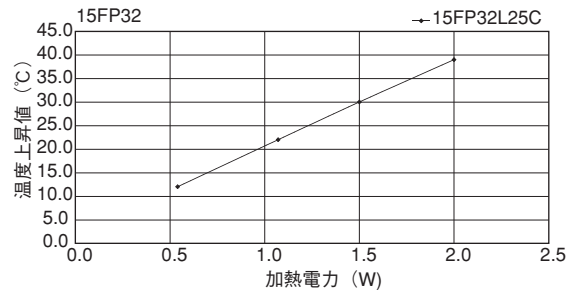

FPシリーズ

●末尾のアルファベットは表面処理の記号です。

BA：黒アルマイト処理

WA：白アルマイト処理

Cおよび無記号：処理無

15FP23

15FP32

15FP35

15FP45

15FP55