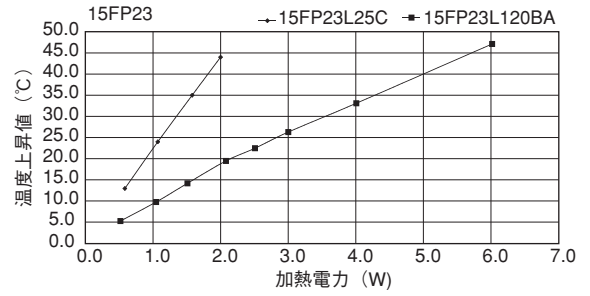

FPシリーズ

●末尾のアルファベットは表面処理の記号です。

BA：黒アルマイト処理

WA：白アルマイト処理

Cおよび無記号：処理無

15FP23