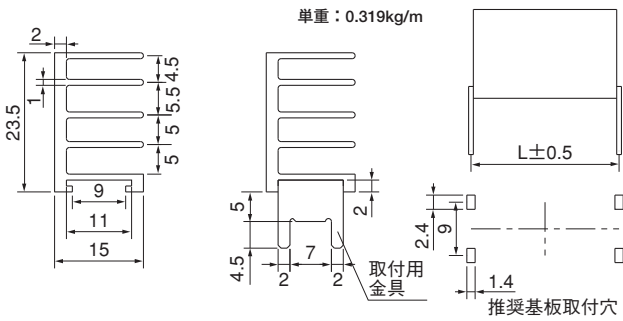

FPシリーズ

●末尾のアルファベットは表面処理の記号です。

BA：黒アルマイト処理

WA：白アルマイト処理

Cおよび無記号：処理無

15FP23