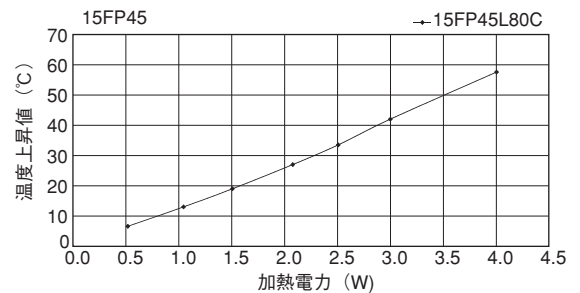

FPシリーズ

●末尾のアルファベットは表面処理の記号です。

BA：黒アルマイト処理

WA：白アルマイト処理

Cおよび無記号：処理無

15FP23

15FP32

15FP35

15FP45

15FP55