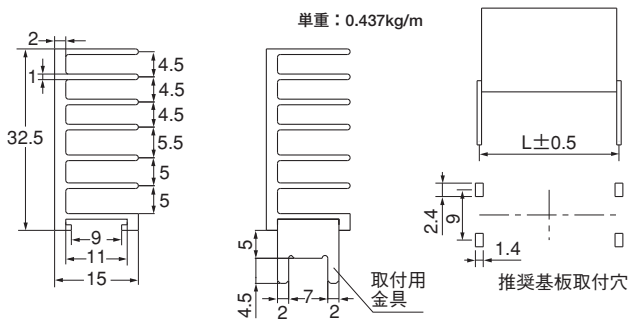

FPシリーズ

●末尾のアルファベットは表面処理の記号です。

BA：黒アルマイト処理

WA：白アルマイト処理

Cおよび無記号：処理無

15FP23

15FP32

15FP35

15FP45

15FP55