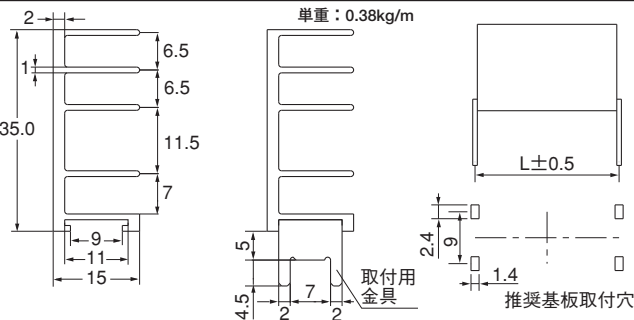

FPシリーズ

●末尾のアルファベットは表面処理の記号です。

BA：黒アルマイト処理

WA：白アルマイト処理

Cおよび無記号：処理無

15FP23

15FP32

15FP35

15FP45

15FP55