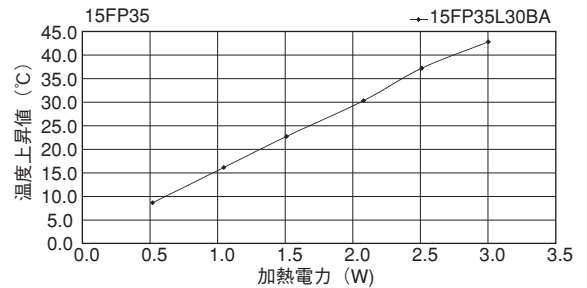

FPシリーズ

●末尾のアルファベットは表面処理の記号です。

BA：黒アルマイト処理

WA：白アルマイト処理

Cおよび無記号：処理無

15FP23

15FP32

15FP35

15FP45

15FP55